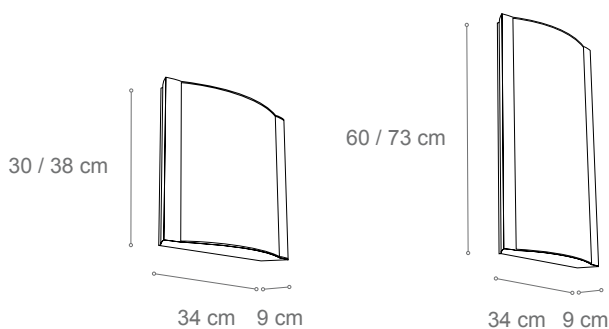

DIVA TCL

Design Pierre Scholtès

REFERENCE

A211218	2x18w	TCL	2G11	E	30x34x9 cm
A211218B	2x18w	TCL	2G11	B	38x34x9 cm
A211236	2x36w	TCL	2G11	E / D / P / I / B	60x34x9 cm
A211255	2x55w	TCL	2G11	E / D / P / I	60x34x9 cm
A211255B	2x55w	TCL	2G11	B	73x34x9 cm
A199001	Boîtier de connexion	Connecting box			
A199003	Kit suspension 2m	Suspension set 2m			

Versions avec test au fil incandescent à 960° réalisables en fabrication spéciale.

DIVA T5

Design Pierre Scholtès

REFERENCE

A211239	2x39w	T5	G5	E / D / P / I / B	90x34x9 cm
A211254	2x54w	T5	G5	E / D / P / I / B	120x34x9 cm
A211280	2x80w	T5	G5	E / D / P / I / B	150x34x9 cm
A199001	Boîtier de connexion	Connecting box			
A199003	Kit suspension 2m	Suspension set 2m			