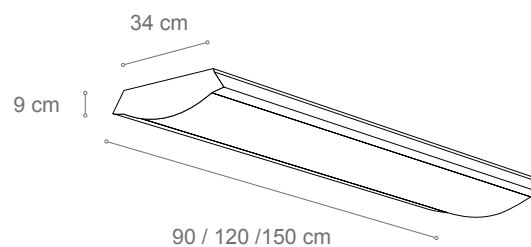

52%
Cd/Klm 200 n°211

3 HOURS BATTERY Security Lamp

 TCL 2G11	2 x 18w 2400 lumens	2 x 36w 5800 lumens	2 x 55w 9900 lumens

E Evg	D Dim 1/10v	P Pushdim	I Dali	B Battery
.05 black noir	.23 anthracite grey	.16 white blanc	.00 alu anodise	
		IP 20	850°	4 Kg
				230V AC
				CE

52%
Cd/Klm 200 n°211

 T5 G5	2 x 39w 6800 lumens	2 x 54w 9700 lumens	2 x 80w 13600 lumens

E Evg	D Dim 1/10v	P Pushdim	I Dali	B Battery
.05 black noir	.23 anthracite grey	.16 white blanc	.00 alu anodise	
		IP 20	850°	6 Kg
				230V AC
				CE