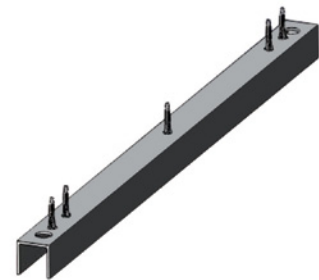

K155 OVAL BACKLIGHT

REFERENCE

A519005	Kit backlight pour A545221 / A545239	77x4x4 cm
A519006	Kit backlight pour A545228 / A545254	107x4x4 cm
A519007	Kit backlight pour A545235 / A545280	137x4x4 cm

Aluminium

Kit de fixation "Backlight" pour K155 Oval Mixed. Crée un effet lumineux intense sur le plafond ou le mur.

Mounting kit "Backlight" for K155 Oval Mixed. Create an intense lighting effect on the ceil or the wall.