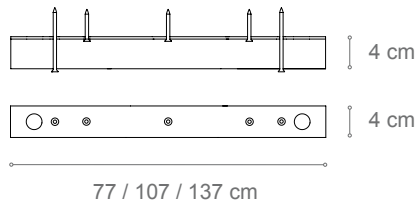

K155 OVAL BACKLIGHT

REFERENCE

A519005	Kit backlight pour A545221 / A545239	77x4x4 cm
A519006	Kit backlight pour A545228 / A545254	107x4x4 cm
A519007	Kit backlight pour A545235 / A545280	137x4x4 cm

Aluminium

Kit de fixation "Backlight" pour K155 Oval Mixed. Crée un effet lumineux intense sur le plafond ou le mur.

Mounting kit "Backlight" for K155 Oval Mixed. Create an intense lighting effect on the ceil or the wall.

T5		G5	
2 x 21w 3800 lumens		2 x 28w 5200 lumens	
2 x 35w 6600 lumens		2 x 39w 6800 lumens	
2 x 49w 8500 lumens		2 x 54w 9700 lumens	
2 x 80w 13600 lumens			
E Evg	D Dim 1 / 10v	P Pushdim	I Dali
.00 alu anodise	.05 black noir	.16 white blanc	
IP 40	960°	230V AC	CE