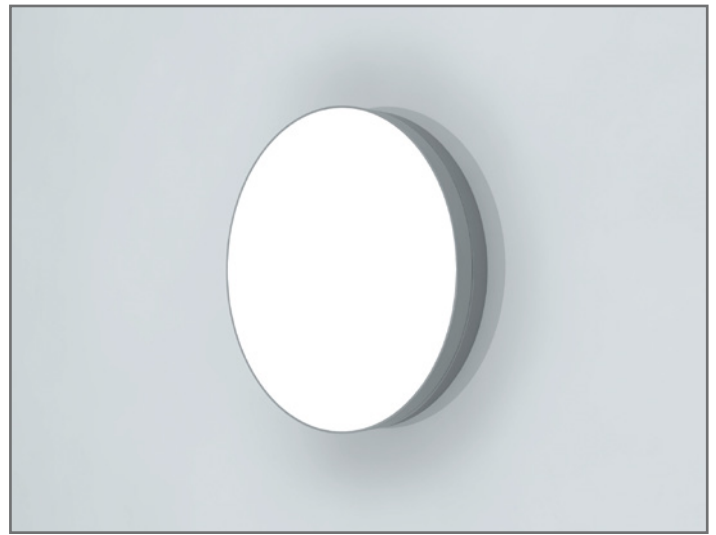

K310 ROUND

REFERENCE

A526122E	1x22w	TFC	2GX13	E	31x5,5 cm
A513002	Kit suspension 2m + boîtier		Suspension set & box		

Aluminium

E : Evg : Ballast électronique - Electronical ballast - Elektronisches Vorschaltgerät.

K370 ROUND

REFERENCE

A526140E	1x40w	TFC	2GX13	E	37x5,5 cm
A526162E	1x22w + 1x40w	TFC	2GX13	E	37x5,5 cm
A513002	Kit suspension 2m + boîtier		Suspension set & box		

Aluminium

E : Evg : Ballast électronique - Electronical ballast - Elektronisches Vorschaltgerät.

1 x 22w
1800 lumens

E
Evg

.00 alu anodise
.05 black noir
.16 white blanc

1 x 40w
3170 lumens

1 x 22+40w
5070 lumens

E
Evg

.00 alu anodise
.05 black noir
.16 white blanc