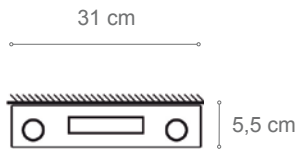

K310 ROUND

REFERENCE

A526122E	1x22w	TFC	2GX13	E	31x5,5 cm
A513002	Kit suspension 2m + boîtier		Suspension set & box		

Aluminium

E : Evg : Ballast électronique - Electronical ballast - Elektronisches Vorschaltgerät.

K370 ROUND

REFERENCE

A526140E	1x40w	TFC	2GX13	E	37x5,5 cm
A526162E	1x22w + 1x40w	TFC	2GX13	E	37x5,5 cm
A513002	Kit suspension 2m + boîtier		Suspension set & box		

Aluminium

E : Evg : Ballast électronique - Electronical ballast - Elektronisches Vorschaltgerät.