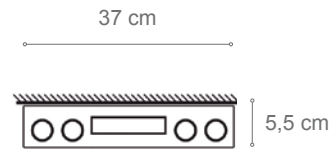

K310 ROUND

REFERENCE

A526122E	1x22w	TFC	2GX13	E	31x5,5 cm
A513002	Kit suspension 2m + boîtier		Suspension set & box		

Aluminium

E : Evg : Ballast électronique - Electronical ballast - Elektronisches Vorschaltgerät.

K370 ROUND

REFERENCE

A526140E	1x40w	TFC	2GX13	E	37x5,5 cm
A526162E	1x22w + 1x40w	TFC	2GX13	E	37x5,5 cm
A513002	Kit suspension 2m + boîtier		Suspension set & box		

Aluminium

E : Evg : Ballast électronique - Electronical ballast - Elektronisches Vorschaltgerät.