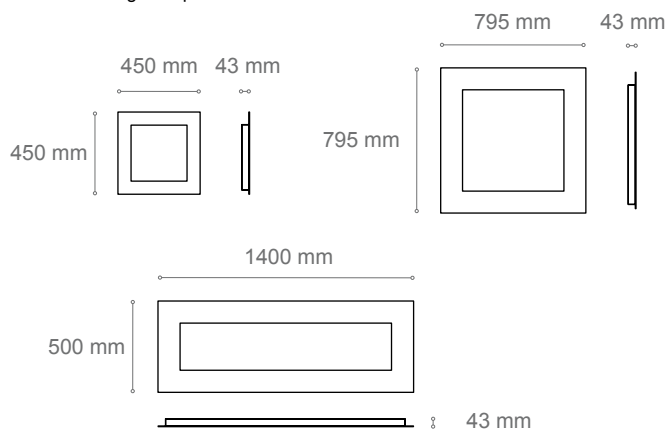

A432145

A432450

A432795

PLANIUM W

Design Pierre Schollès

REFERENCE

A432450	18w	POWERLED	E / P / I / T	450x450 mm
A432795	38w	POWERLED	E / P / I / T	795x795 mm
A432P95	72w	POWERLED	E / P / I / T	795x795 mm
A432R95	38w	POWERLED	RGB	795x795 mm
A432145	38w	POWERLED	E / P / I / T	500x1400 mm

I : Dali : Ballast dimmable Dali - Dimmable ballast Dali.

T : TrailEdgeDimming : Ballast dimmable sur secteur par découpe de fin de phase.

INT : Driver intégré - Epaisseur 43 mm.

POWERLED

50 000 Heures 70% Flux Lumineux	18w 800 lumens	38w 2300 lumens	72w 4200 lumens
------------------------------------	-------------------	--------------------	--------------------