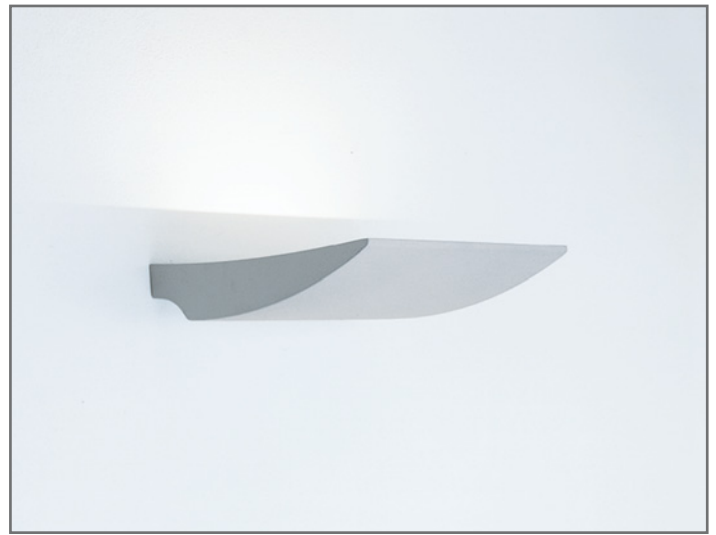

### REFERENCE

**A201300** 1x300w QTDE118 R7S H 24x23x4 cm

Acier - Steel - Stahl  
H : Halogène - Halogen.

### REFERENCE

**A201118** 1x18w TCDE G24q2 E 24x23x4 cm

Acier - Steel - Stahl  
E : Evg : Ballast électronique - Electronical ballast - Elektronisches Vorschaltgerät.

86%  
Cd/Klm 320 n°201

QTDE118 R7S 1 x 300w 5100 lumens